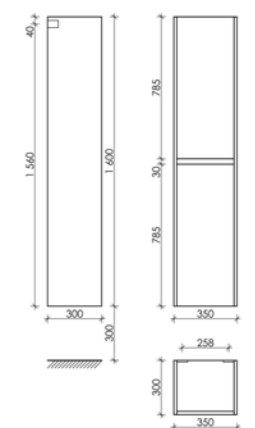

Цвета раковины:

Белый Черный

Шкаф-пенал Libra подвесной, две дверцы, петли с доводчиками, расположение петель R/L

Размер: 350 x 300 x 1600
Цвет: Дуб галифакс натуральный PLB35EG

○ Белый глянец

Тумба подвесная Libra с двумя ящиками, оснащенная доводчиками скрытого монтажа с системой Soft close (плавного закрывания), с фрезерованными ручками по всей длине фасада