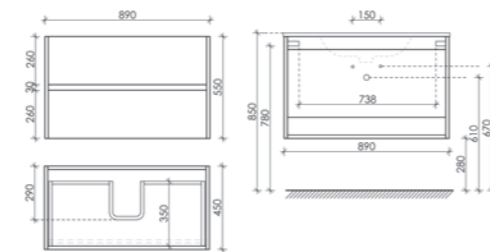

Тумба подвесная Urban с двумя ящиками, оснащёнными доводчиками скрытого монтажа с системой Soft close (плавного закрывания), с ручкой Gola по всей длине тумбы

Размер: 890 x 450 x 500
Цвет: Дуб чарльстон UR90ECH

Цвета раковины:
● ●
Белый Черный