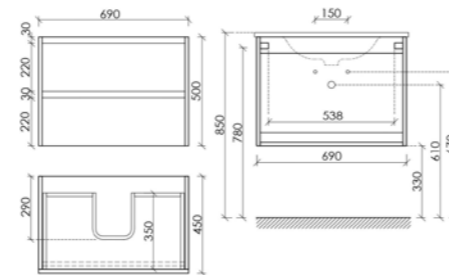

Тумба подвесная Libra с двумя ящиками, оснащёнными доводчиками скрытого монтажа с системой Soft close (плавного закрывания), с фрезерованными ручками по всей длине фасада

Размер: 690 x 450 x 500
Цвет: Дуб чарльстон LV70ECH

Цвета раковины:

Белый Черный