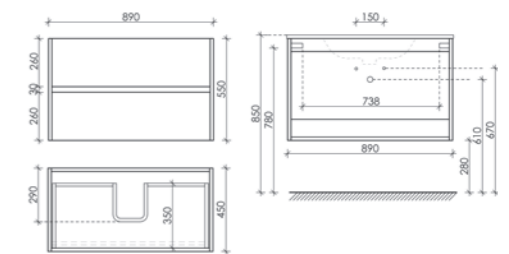

Тумба подвесная Urban

с двумя ящиками, оснащёнными доводчиками скрытого монтажа с системой Soft close (плавного закрывания), с ручкой Gola по всей длине тумбы

Размер: 890 x 450 x 500

Цвет: Дуб галифакс натуральный UR90EG

Цвета раковины:

Белый Черный