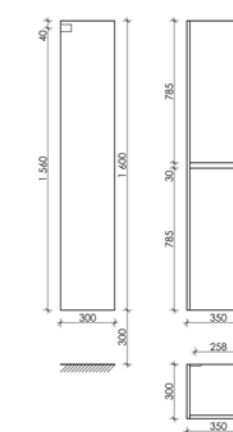

Размер: 1190 x 450 x 500
Цвет: Белый глянец LB120-2W

Цвета раковины:

Белый Черный

Шкаф-пенал Libra подвесной, две дверцы, петли с доводчиками, расположение петель R/L

Размер: 350 x 300 x 1600
Цвет: Белый глянец PLB35W