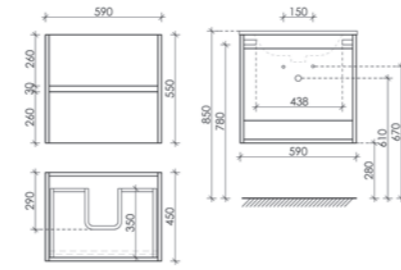

● Дуб чарльстон

Тумба подвесная Urban с двумя ящиками, оснащёнными доводчиками скрытого монтажа с системой Soft close (плавного закрывания), с ручкой Gola по всей длине тумбы

Размер: 590 x 450 x 500
Цвет: Дуб чарльстон UR60ECH

Цвета раковины:
● ●
Белый Черный