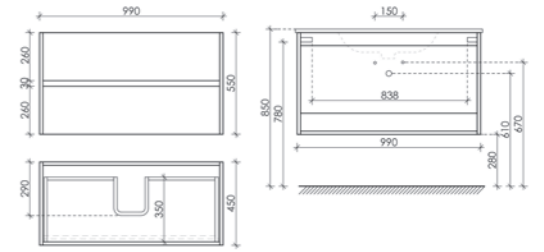

Тумба подвесная Urban с двумя ящиками, оснащёнными доводчиками скрытого монтажа с системой Soft close (плавного закрывания), с ручкой Gola по всей длине тумбы

Размер: 990 x 450 x 500
Цвет: Дуб чарльстон UR100ECH

Цвета раковины:
● ●
Белый Черный