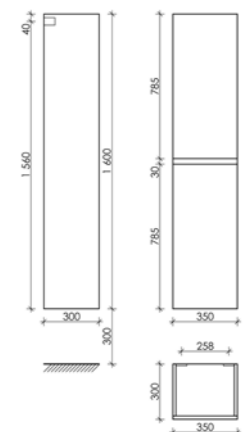

Шкаф-пенал Urban подвесной, две дверцы, петли с доводчиками, расположение петель R/L

Размер: 350 x 300 x 1600
Цвет: Дуб чарльстон PUR35ECH

Цвета раковины:
● ●
Белый Черный