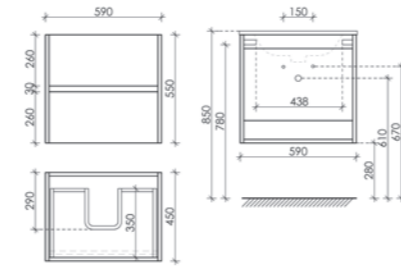

○ Белый глянец

Тумба подвесная Urban с двумя ящиками, оснащёнными доводчиками скрытого монтажа с системой Soft close (плавного закрывания), с ручкой Gola по всей длине тумбы

Размер: 590 x 450 x 500
Цвет: Белый глянец UR60W

Цвета раковины:
○ ●
Белый Черный