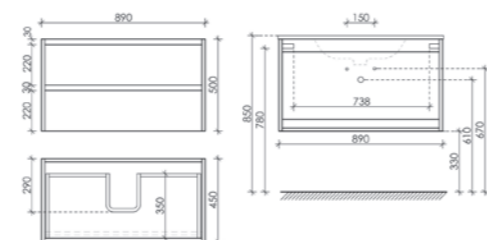

Тумба подвесная Libra с двумя ящиками, оснащёнными доводчиками скрытого монтажа с системой Soft close (плавного закрывания), с фрезерованными ручками по всей длине фасада

Размер: 890 x 450 x 500
Цвет: Дуб чарльстон LV90ECH

Цвета раковины:

Белый Черный