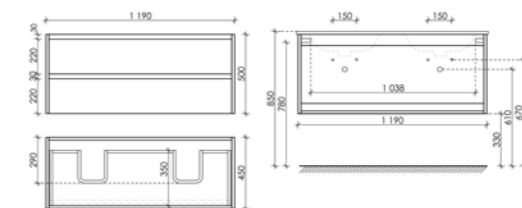

Тумба подвесная Libra с двумя ящиками, оснащенная доводчиками скрытого монтажа с системой Soft close (плавного закрывания), с фрезерованными ручками по всей длине фасада

Размер: 1190 x 450 x 500
Цвет: Белый глянец LB120-2W

Цвета раковины:

Белый Черный