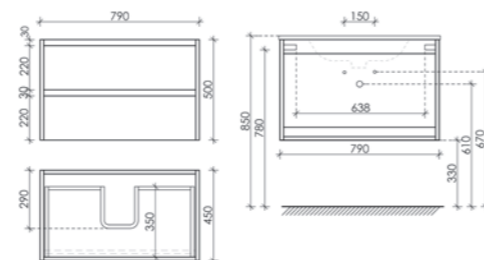

Тумба подвесная Libra с двумя ящиками, оснащенная доводчиками скрытого монтажа с системой Soft close (плавного закрывания), с фрезерованными ручками по всей длине фасада

Размер: 790 x 450 x 500
Цвет: Белый глянец LB80W

Цвета раковины:

Белый Черный