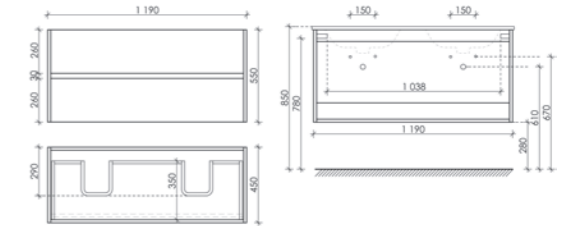

Тумба подвесная Urban с двумя ящиками, оснащёнными доводчиками скрытого монтажа с системой Soft close (плавного закрывания), с ручкой Gola по всей длине тумбы

Размер: 1190 x 450 x 500
Цвет: Дуб чарльстон UR120-2ECH

Цвета раковины:
● ●
Белый Черный