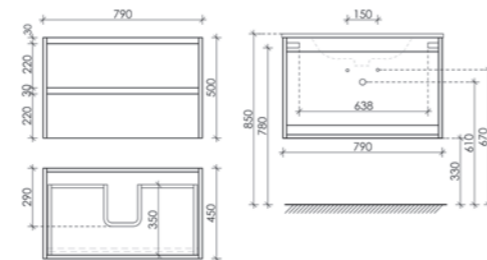

Тумба подвесная Libra с двумя ящиками, оснащёнными доводчиками скрытого монтажа с системой Soft close (плавного закрывания), с фрезерованными ручками по всей длине фасада

Размер: 790 x 450 x 500
Цвет: Дуб чарльстон LV80ECH

Цвета раковины:

Белый Черный