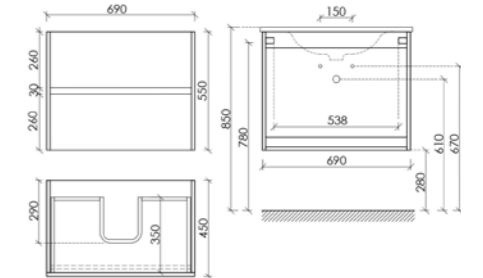

Тумба подвесная Urban

с двумя ящиками, оснащёнными доводчиками скрытого монтажа с системой Soft close (плавного закрывания), с ручкой Gola по всей длине тумбы

Размер: 690 x 450 x 500

Цвет: Дуб галифакс натуральный UR70EG

Цвета раковины:

Белый Черный