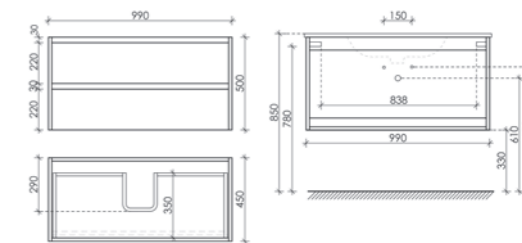

Тумба подвесная Libra с двумя ящиками, оснащенная доводчиками скрытого монтажа с системой Soft close (плавного закрывания), с фрезерованными ручками по всей длине фасада

Размер: 990 x 450 x 500
Цвет: Белый глянец LB100W

Цвета раковины:

Белый Черный