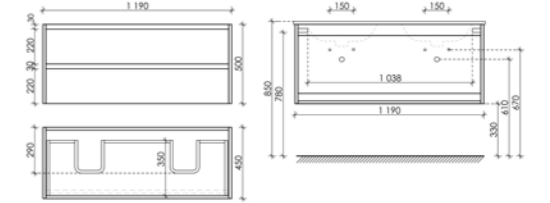

Тумба подвесная Libra с двумя ящиками, оснащенная доводчиками скрытого монтажа с системой Soft close (плавного закрывания), с фрезерованными ручками по всей длине фасада

Размер: 1190 x 450 x 500
Цвет: Дуб галифакс натуральный LB120-2EG

Цвета раковины:

Белый Черный