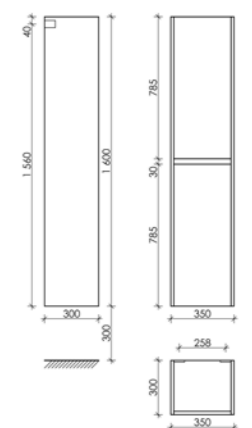

Размер: 1190 x 450 x 500
Цвет: Дуб чарльстон LV120-2ECH

Цвета раковины:

Белый Черный

Шкаф-пенал Libra подвесной, две дверцы, петли с доводчиками, расположение петель R/L

Размер: 350 x 300 x 1600
Цвет: Дуб чарльстон PLB35ECH