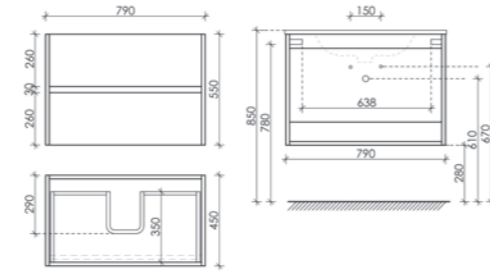

Тумба подвесная Urban с двумя ящиками, оснащёнными доводчиками скрытого монтажа с системой Soft close (плавного закрывания), с ручкой Gola по всей длине тумбы

Размер: 790 x 450 x 500
Цвет: Дуб чарльстон UR80ECH

Цвета раковины:
● ●
Белый Черный