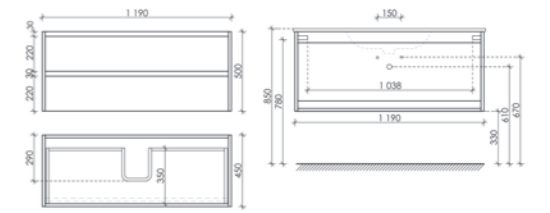

Тумба подвесная Libra с двумя ящиками, оснащенная доводчиками скрытого монтажа с системой Soft close (плавного закрывания), с фрезерованными ручками по всей длине фасада

Размер: 1190 x 450 x 500
Цвет: Дуб галифакс натуральный LB120-1EG

Цвета раковины:

Белый Черный