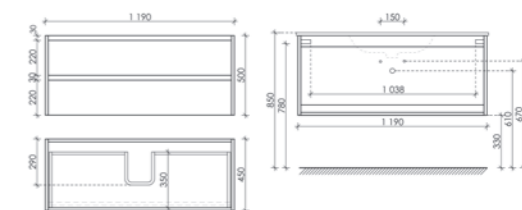

Тумба подвесная Libra с двумя ящиками, оснащенная доводчиками скрытого монтажа с системой Soft close (плавного закрывания), с фрезерованными ручками по всей длине фасада

Размер: 1190 x 450 x 500
Цвет: Белый глянец LB120-1W

Цвета раковины:

Белый Черный