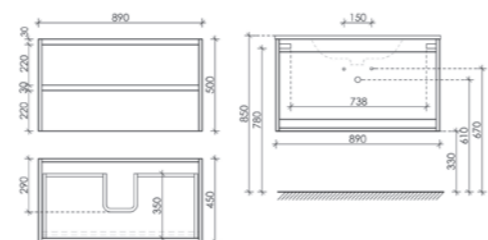

Тумба подвесная Libra с двумя ящиками, оснащенная доводчиками скрытого монтажа с системой Soft close (плавного закрывания), с фрезерованными ручками по всей длине фасада

Размер: 890 x 450 x 500
Цвет: Дуб галифакс натуральный LB90EG

Цвета раковины:

Белый Черный