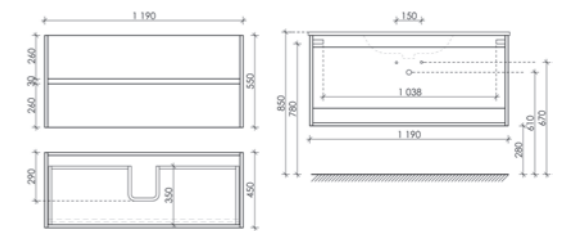

Тумба подвесная Urban с двумя ящиками, оснащёнными доводчиками скрытого монтажа с системой Soft close (плавного закрывания), с ручкой Gola по всей длине тумбы

Размер: 1190 x 450 x 500
Цвет: Дуб чарльстон UR120-1ECH

Цвета раковины:
● ●
Белый Черный