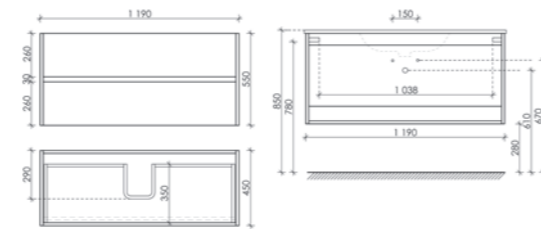

Тумба подвесная Urban

с двумя ящиками, оснащёнными доводчиками скрытого монтажа с системой Soft close (плавного закрывания), с ручкой Gola по всей длине тумбы

Размер: 1190 x 450 x 500

Цвет: Дуб галифакс натуральный UR120-1EG

Цвета раковины:

Белый Черный