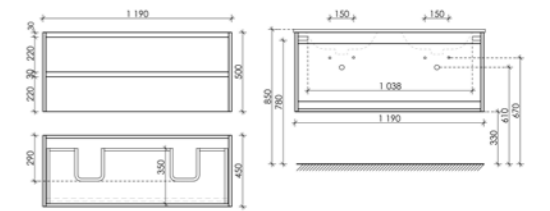

Тумба подвесная Libra с двумя ящиками, оснащёнными доводчиками скрытого монтажа с системой Soft close (плавного закрывания), с фрезерованными ручками по всей длине фасада

Размер: 1190 x 450 x 500
Цвет: Дуб чарльстон LV120-2ECH

Цвета раковины:

Белый Черный