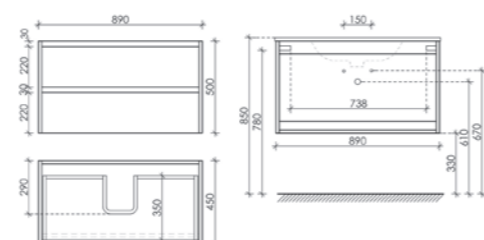

Тумба подвесная Libra с двумя ящиками, оснащенная доводчиками скрытого монтажа с системой Soft close (плавного закрывания), с фрезерованными ручками по всей длине фасада

Размер: 890 x 450 x 500
Цвет: Белый глянец LB90W

Цвета раковины:

Белый Черный