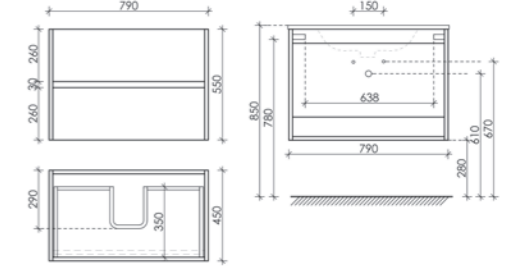

Тумба подвесная Urban

с двумя ящиками, оснащёнными доводчиками скрытого монтажа с системой Soft close (плавного закрывания), с ручкой Gola по всей длине тумбы

Размер: 790 x 450 x 500

Цвет: Дуб галифакс натуральный UR80EG

Цвета раковины:

Белый Черный