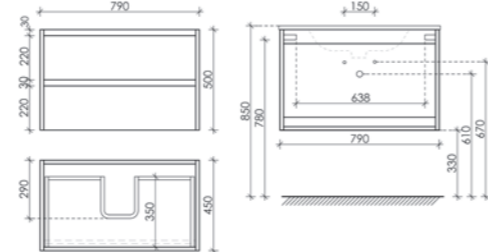

Тумба подвесная Libra с двумя ящиками, оснащенная доводчиками скрытого монтажа с системой Soft close (плавного закрывания), с фрезерованными ручками по всей длине фасада

Размер: 790 x 450 x 500
Цвет: Дуб галифакс натуральный LB80EG

Цвета раковины:

Белый Черный