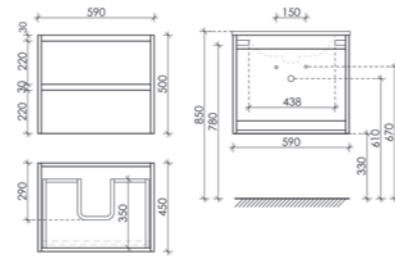

● Дуб галифакс натуральный

Тумба подвесная Libra с двумя ящиками, оснащенная доводчиками скрытого монтажа с системой Soft close (плавного закрывания), с фрезерованными ручками по всей длине фасада

Размер: 590 x 450 x 500
Цвет: Дуб галифакс натуральный LB60EG

Цвета раковины:

Белый Черный