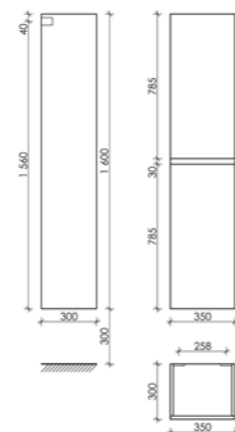

Размер: 1190 x 450 x 500

Цвет: Дуб галифакс натуральный UR120-2EG

Цвета раковины:

Белый Черный

Шкаф-пенал Urban подвесной, две дверцы, петли с доводчиками, расположение петель R/L

Размер: 350 x 300 x 1600

Цвет: Дуб галифакс натуральный PUR35EG