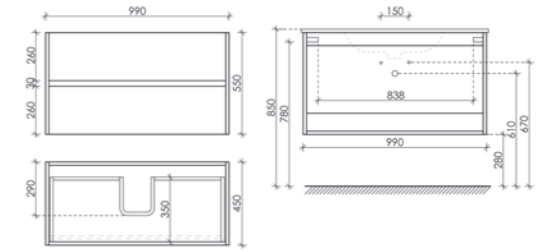

Тумба подвесная Urban с двумя ящиками, оснащёнными доводчиками скрытого монтажа с системой Soft close (плавного закрывания), с ручкой Gola по всей длине тумбы

Размер: 990 x 450 x 500
Цвет: Белый глянец UR100W

Цвета раковины:
○ ●
Белый Черный