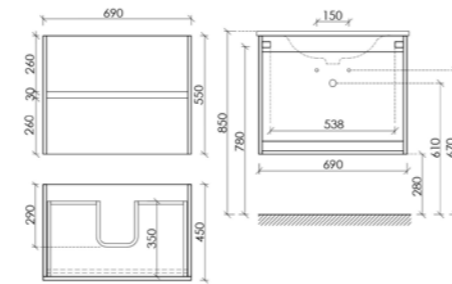

Тумба подвесная Urban с двумя ящиками, оснащёнными доводчиками скрытого монтажа с системой Soft close (плавного закрывания), с ручкой Gola по всей длине тумбы

Размер: 690 x 450 x 500
Цвет: Белый глянец UR70W

Цвета раковины:
○ ●
Белый Черный