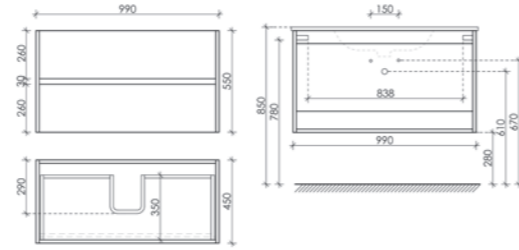

Мебель для ванных комнат

Тумба подвесная Urban

с двумя ящиками, оснащёнными доводчиками скрытого монтажа с системой Soft close (плавного закрывания), с ручкой Gola по всей длине тумбы

Размер: 990 x 450 x 500

Цвет: Дуб галифакс натуральный UR100EG

Цвета раковины:

Белый Черный