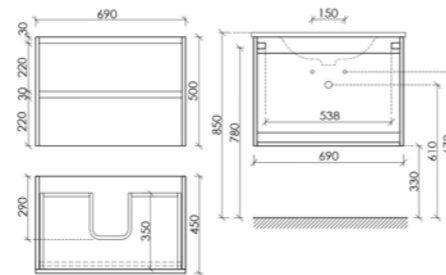

Тумба подвесная Libra с двумя ящиками, оснащенная доводчиками скрытого монтажа с системой Soft close (плавного закрывания), с фрезерованными ручками по всей длине фасада

Размер: 690 x 450 x 500
Цвет: Дуб галифакс натуральный LB70EG

Цвета раковины:

Белый Черный