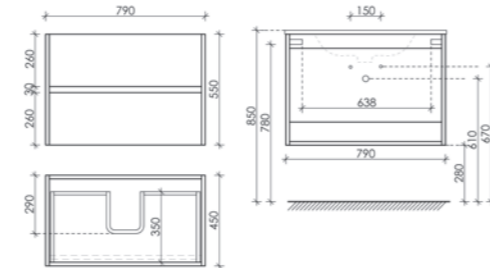

Тумба подвесная Urban с двумя ящиками, оснащёнными доводчиками скрытого монтажа с системой Soft close (плавного закрывания), с ручкой Gola по всей длине тумбы

Размер: 790 x 450 x 500
Цвет: Белый глянец UR80W

Цвета раковины:
○ ●
Белый Черный