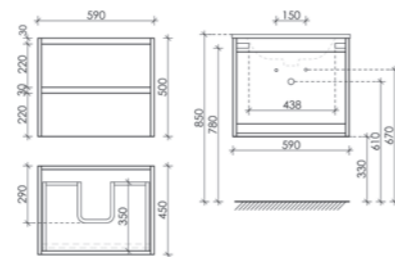

○ Белый глянец

Тумба подвесная Libra с двумя ящиками, оснащенная доводчиками скрытого монтажа с системой Soft close (плавного закрывания), с фрезерованными ручками по всей длине фасада

Размер: 590 x 450 x 500
Цвет: Белый глянец LB60W

Цвета раковины:

Белый Черный