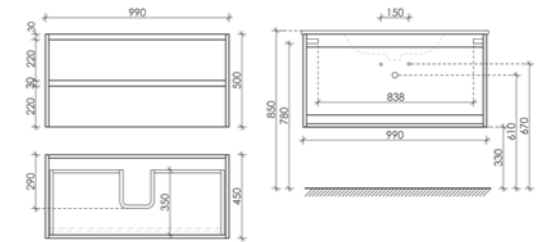

Тумба подвесная Libra с двумя ящиками, оснащенная доводчиками скрытого монтажа с системой Soft close (плавного закрывания), с фрезерованными ручками по всей длине фасада

Размер: 990 x 450 x 500
Цвет: Дуб галифакс натуральный LB100EG

Цвета раковины:

Белый Черный