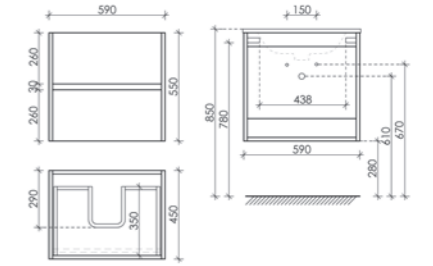

Тумба подвесная Urban

с двумя ящиками, оснащёнными доводчиками скрытого монтажа с системой Soft close (плавного закрывания), с ручкой Gola по всей длине тумбы

Размер: 590 x 450 x 500

Цвет: Дуб галифакс натуральный UR60EG

Цвета раковины:

Белый Черный