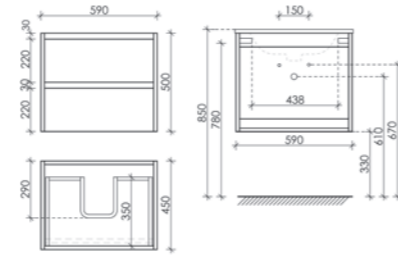

● Дуб чарльстон

Тумба подвесная Libra с двумя ящиками, оснащёнными доводчиками скрытого монтажа с системой Soft close (плавного закрывания), с фрезерованными ручками по всей длине фасада

Размер: 590 x 450 x 500
Цвет: Дуб чарльстон LV60ECH

Цвета раковины:

Белый Черный