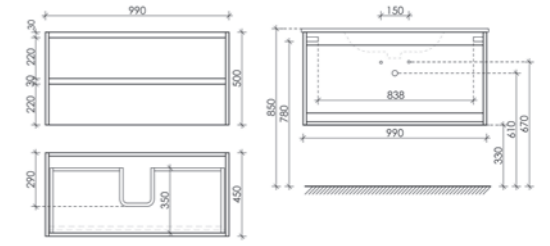

Тумба подвесная Libra с двумя ящиками, оснащёнными доводчиками скрытого монтажа с системой Soft close (плавного закрывания), с фрезерованными ручками по всей длине фасада

Размер: 990 x 450 x 500
Цвет: Дуб чарльстон LV100ECH

Цвета раковины:

Белый Черный