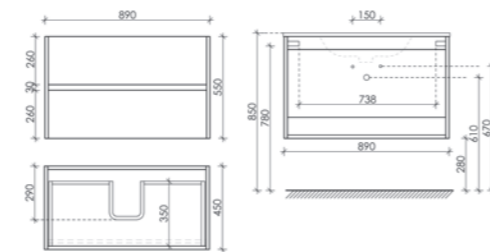

Тумба подвесная Urban с двумя ящиками, оснащёнными доводчиками скрытого монтажа с системой Soft close (плавного закрывания), с ручкой Gola по всей длине тумбы

Размер: 890 x 450 x 500
Цвет: Белый глянец UR90W

Цвета раковины:
○ ●
Белый Черный