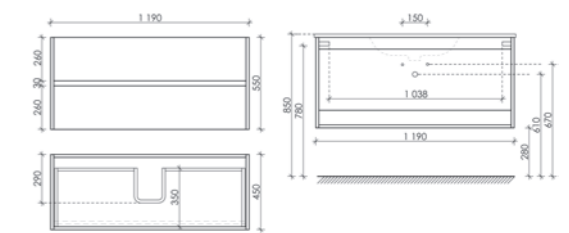

Тумба подвесная Urban с двумя ящиками, оснащёнными доводчиками скрытого монтажа с системой Soft close (плавного закрывания), с ручкой Gola по всей длине тумбы

Размер: 1190 x 450 x 500
Цвет: Белый глянец UR120-1W

Цвета раковины:
○ ●
Белый Черный