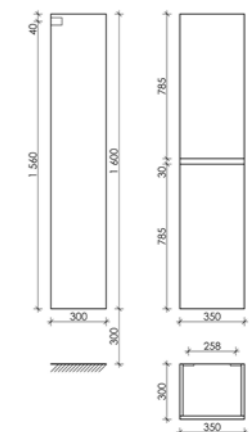

Шкаф-пенал Urban подвесной, две дверцы, петли с доводчиками, расположение петель R/L

Размер: 350 x 300 x 1600
Цвет: Белый глянец PUR35W

Цвета раковины:
○ ●
Белый Черный