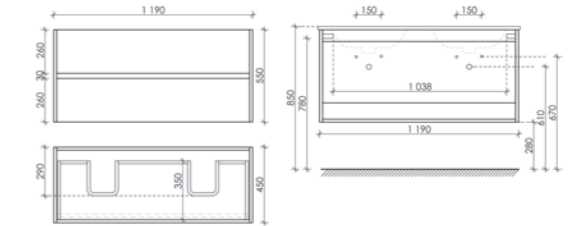

Тумба подвесная Urban с двумя ящиками, оснащёнными доводчиками скрытого монтажа с системой Soft close (плавного закрывания), с ручкой Gola по всей длине тумбы

Размер: 1190 x 450 x 500
Цвет: Белый глянец UR120-2W

Цвета раковины:
○ ●
Белый Черный