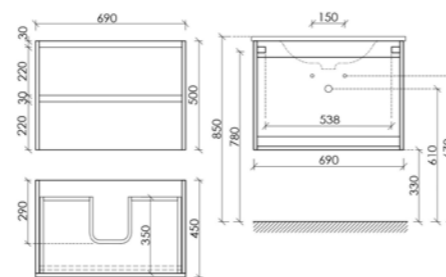

Тумба подвесная Libra с двумя ящиками, оснащенная доводчиками скрытого монтажа с системой Soft close (плавного закрывания), с фрезерованными ручками по всей длине фасада

Размер: 690 x 450 x 500
Цвет: Белый глянец LB70W

Цвета раковины:

Белый Черный