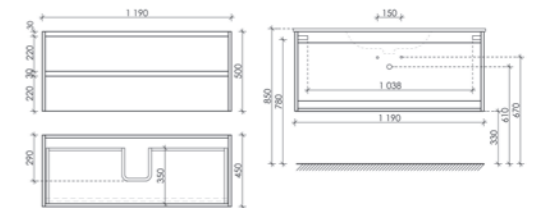

Тумба подвесная Libra с двумя ящиками, оснащёнными доводчиками скрытого монтажа с системой Soft close (плавного закрывания), с фрезерованными ручками по всей длине фасада

Размер: 1190 x 450 x 500
Цвет: Дуб чарльстон LV120-1ECH

Цвета раковины:

Белый Черный