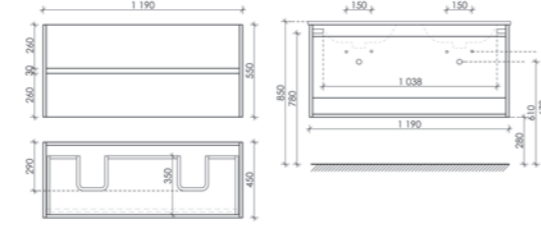

Тумба подвесная Urban

с двумя ящиками, оснащёнными доводчиками скрытого монтажа с системой Soft close (плавного закрывания), с ручкой Gola по всей длине тумбы

Размер: 1190 x 450 x 500

Цвет: Дуб галифакс натуральный UR120-2EG

Цвета раковины:

Белый Черный