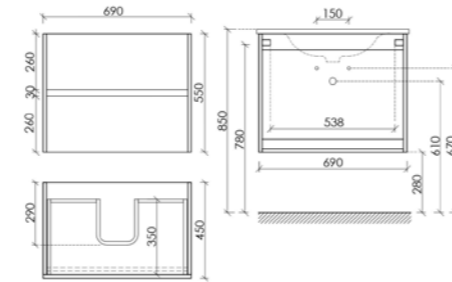

Тумба подвесная Urban с двумя ящиками, оснащёнными доводчиками скрытого монтажа с системой Soft close (плавного закрывания), с ручкой Gola по всей длине тумбы

Размер: 690 x 450 x 500
Цвет: Дуб чарльстон UR70ECH

Цвета раковины:
● ●
Белый Черный